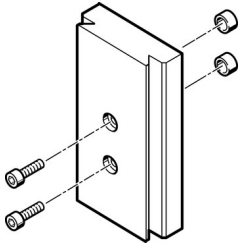

Zespół płyty adaptera HAPB-2

Numer produktu: 163201

FESTO

Karta danych

 [General operating condition](#)

Cechy	Wartość
Pozycja montażu	dowolny
Klasa odporności korozyjnej wg normy Festo	2 - średnie obciążenie korozyjne
Zgodność z LABS	VDMA24364-B2-L