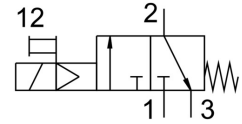

Zawór załączający HEE-1/8-D-MINI-24

Numer produktu: 165068

FESTO

Karta danych

Cechy	Wartość
Symbol	00991008
Ciśnienie robocze	2,5 bar ... 16 bar
Parametry cewki	24 V DC: 3,0 W
Dopuszczalne wahania napięcia	+/- 10 %
Medium robocze	Sprężone powietrze wg ISO 8573-1:2010 [7:4:4] Gazy obojętne
Uwaga dotycząca medium roboczego/sterującego	Możliwa praca z powietrzem olejnym (po rozpoczęciu olejenia trzeba je kontynuować)
Informacja o materiałach	Zgodność z dyrektywą RoHS
Zgodność z LABS	VDMA24364-B1/B2-L
Klasa czystości powietrza na wyjściu	Sprężone powietrze wg ISO 8573-1:2010 [7:4:4] Gazy obojętne
Przyłącze elektryczne	Kształt C Wtyczka wg DIN EN 175301-803