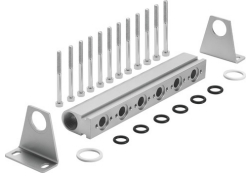

Listwa przyłączeniowa-P PAL-1/4-6-B

Numer produktu: 30284

FESTO

Karta danych

Cechy	Wartość
Pozycja montażu	dowolny
Maks. liczba pozycji zaworowych	6
Zgodność z LABS	VDMA24364-B1/B2-L
Waga produktu	480 g
Typ mocowania	za pomocą kątownika mocującego
Przyłącze pneumatyczne 1	G1/2
Informacja o materiałach	Zgodność z dyrektywą RoHS
Materiał płyty przyłączeniowej	Aluminium anodowany