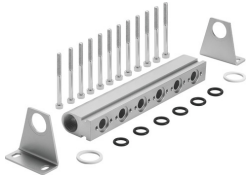

Listwa przyłączeniowa-P PAL-1/8-6-B

Numer produktu: 30556

FESTO

Karta danych

Cechy	Wartość
Pozycja montażu	dowolny
Maks. liczba pozycji zaworowych	6
Zgodność z LABS	VDMA24364-B1/B2-L
Waga produktu	290 g
Typ mocowania	za pomocą kątownika mocującego
Przyłącze pneumatyczne 1	G3/8
Informacja o materiałach	Zgodność z dyrektywą RoHS
Materiał płyty przyłączeniowej	Aluminium anodowany