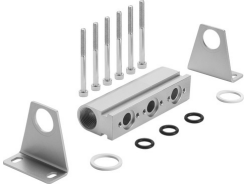

Listwa przyłączeniowa-P PAL-3/8-3-B

Numer produktu: 30693

FESTO

Karta danych

Cechy	Wartość
Pozycja montażu	dowolny
Maks. liczba pozycji zaworowych	3
Zgodność z LABS	VDMA24364-B1/B2-L
Waga produktu	610 g
Typ mocowania	za pomocą kątownika mocującego
Przyłącze pneumatyczne 1	G3/4
Informacja o materiałach	Zgodność z dyrektywą RoHS
Materiał płyty przyłączeniowej	Aluminium anodowany