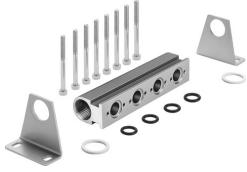

Listwa przyłączeniowa-P PAL-3/8-4-B

Numer produktu: 30694

FESTO

Karta danych

Cechy	Wartość
Pozycja montażu	dowolny
Maks. liczba pozycji zaworowych	4
Zgodność z LABS	VDMA24364-B1/B2-L
Waga produktu	720 g
Typ mocowania	za pomocą kątownika mocującego
Przyłącze pneumatyczne 1	G3/4
Informacja o materiałach	Zgodność z dyrektywą RoHS
Materiał płyty przyłączeniowej	Aluminium anodowany