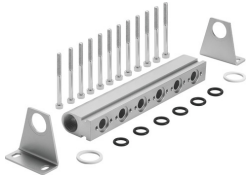

Listwa przyłączeniowa-P PAL-3/8-6-B

Numer produktu: 30696

FESTO

Karta danych

Cechy	Wartość
Pozycja montażu	dowolny
Maks. liczba pozycji zaworowych	6
Zgodność z LABS	VDMA24364-B1/B2-L
Waga produktu	960 g
Typ mocowania	za pomocą kątownika mocującego
Przyłącze pneumatyczne 1	G3/4
Informacja o materiałach	Zgodność z dyrektywą RoHS
Materiał płyty przyłączeniowej	Aluminium anodowany