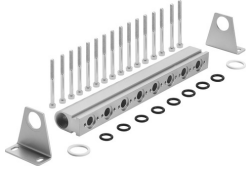

Listwa przyłączeniowa-P PAL-3/8-8-B

Numer produktu: 30698

FESTO

Karta danych

Cechy	Wartość
Pozycja montażu	dowolny
Maks. liczba pozycji zaworowych	8
Zgodność z LABS	VDMA24364-B1/B2-L
Waga produktu	1160 g
Typ mocowania	za pomocą kątownika mocującego
Przyłącze pneumatyczne 1	G3/4
Informacja o materiałach	Zgodność z dyrektywą RoHS
Materiał płyty przyłączeniowej	Aluminium anodowany