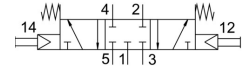

Zawór z przyciskiem T-5/3-1/4

Numer produktu: 4578

FESTO

Karta danych

Cechy	Wartość
Funkcja zaworu	5/3 zamknięty
Sposób uruchamiania	ręczne
Normalny przepływ nominalny	680 l/min
Pneumatyczne przyłącze robocze	G1/4
Ciśnienie robocze	0.2 MPa ... 1 MPa
Ciśnienie robocze	2 bar ... 10 bar
Średnica nominalna	7 mm
Sposób uszczelnienia	miękki
Rodzaj sterowania	sterowanie pilotem
Symbol	00991156
Zgodność z LABS	VDMA24364-B1/B2-L
Temperatura otoczenia	-10 °C ... 60 °C
Waga produktu	1160 g
Przyłącze pneumatyczne 1	G1/4
Przyłącze pneumatyczne 2	G1/4
Przyłącze pneumatyczne 3	G1/4