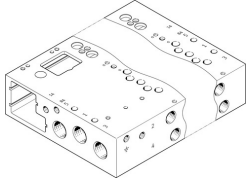

Listwa przyłączeniowa VABM-L1-14W-G14-4-GR

Numer produktu: 573500

FESTO

Karta danych

Cechy	Wartość
Szerokość modułu	16 mm
Pozycja montażu	dowolny
Maks. liczba pozycji zaworowych	4
Certyfikacja	c UL us - Recognized (OL)
Klasa odporności korozyjnej wg normy Festo	2 - średnie obciążenie korozyjne
Zgodność z LABS	VDMA24364-B1/B2-L
Przydatność do produkcji akumulatorów litowo-jonowych	Nie wolno stosować metali, w których zawartość miedzi, cynku lub niklu przekracza 1% masy. Wyjątkiem są nikiel w stali, powierzchnie niklowane chemicznie, płytki drukowane, kable, złącza elektryczne i cewki
Klasa Cleanroom	Klasa 6 wg ISO 14644-1
Temperatura przechowywania	-20 °C ... 60 °C
Waga produktu	839 g
Przyłącze zasilania pilotów 12/14	M5
Przyłącze odpowietrzania pilota 82/84	M5
Przyłącze pneumatyczne 1	G1/4
Przyłącze pneumatyczne 2	G1/8
Przyłącze pneumatyczne 3	G1/4
Przyłącze pneumatyczne 4	G1/8
Przyłącze pneumatyczne 5	G1/4
Informacja o materiałach	Zgodność z dyrektywą RoHS
Materiał listwy przyłączeniowej	Stop aluminium do przeróbki plastycznej