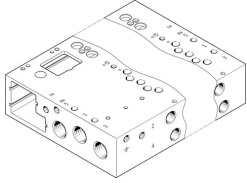

Listwa przyłączeniowa VABM-L1-14W-G14-12-GR

Numer produktu: 573507

FESTO

Karta danych

Cechy	Wartość
Szerokość modułu	16 mm
Pozycja montażu	dowolny
Maks. liczba pozycji zaworowych	12
Certyfikacja	c UL us - Recognized (OL)
Klasa odporności korozyjnej wg normy Festo	2 - średnie obciążenie korozyjne
Zgodność z LABS	VDMA24364-B1/B2-L
Przydatność do produkcji akumulatorów litowo-jonowych	Nie wolno stosować metali, w których zawartość miedzi, cynku lub niklu przekracza 1% masy. Wyjątkiem są nikiel w stali, powierzchnie niklowane chemicznie, płytki drukowane, kable, złącza elektryczne i cewki
Klasa Cleanroom	Klasa 6 wg ISO 14644-1
Temperatura przechowywania	-20 °C ... 60 °C
Waga produktu	1647 g
Przyłącze zasilania pilotów 12/14	M5
Przyłącze odpowietrzania pilota 82/84	M5
Przyłącze pneumatyczne 1	G1/4
Przyłącze pneumatyczne 2	G1/8
Przyłącze pneumatyczne 3	G1/4
Przyłącze pneumatyczne 4	G1/8
Przyłącze pneumatyczne 5	G1/4
Informacja o materiałach	Zgodność z dyrektywą RoHS
Materiał listwy przyłączeniowej	Stop aluminium do przeróbki plastycznej