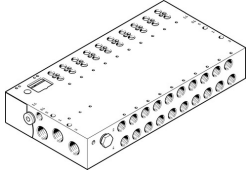

Listwa przyłączeniowa VABM-L1-18W-G38-6-G

Numer produktu: 8004915

FESTO

Karta danych

Cechy	Wartość
Szerokość modułu	19 mm
Pozycja montażu	dowolny
Maks. liczba pozycji zaworowych	6
Certyfikacja	c UL us - Recognized (OL)
Klasa odporności korozyjnej wg normy Festo	2 - średnie obciążenie korozyjne
Zgodność z LABS	VDMA24364-B1/B2-L
Temperatura przechowywania	-20 °C ... 60 °C
Waga produktu	1723 g
Przyłącze zasilania pilotów 12/14	G1/8
Przyłącze odpowietrzania pilota 82/84	G1/8
Przyłącze pneumatyczne 1	G3/8
Przyłącze pneumatyczne 2	G1/4
Przyłącze pneumatyczne 3	G3/8
Przyłącze pneumatyczne 4	G1/4
Przyłącze pneumatyczne 5	G3/8
Informacja o materiałach	Zgodność z dyrektywą RoHS
Materiał listwy przyłączeniowej	Stop aluminium do przeróbki plastycznej