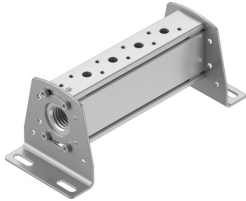

Listwa przyłączeniowa-P VABM-B10-25-G12-3-P53

Numer produktu: 8026220

FESTO

 [General operating condition](#)

Karta danych

Cechy	Wartość
Szerokość modułu	27.5 mm
Pozycja montażu	dowolny
Maks. liczba pozycji zaworowych	3
Klasa odporności korozyjnej wg normy Festo	2 - średnie obciążenie korozyjne
Zgodność z LABS	VDMA24364-B1/B2-L
Waga produktu	340 g
Typ mocowania	przy pomocy kątownika mocującego
Przyłącze pneumatyczne 1	G1/2
Informacja o materiałach	Zgodność z dyrektywą RoHS
Materiał listwy przyłączeniowej	Stop aluminium do przeróbki plastycznej