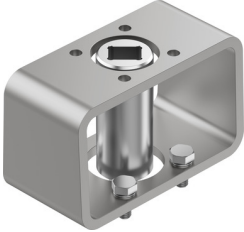

Zestaw montażowy DARQ-K-Z-F05S14-F04S11-R13

Numer produktu: 8085020

FESTO

Karta danych

Cechy	Wartość
W oparciu o normę	EN 15081 ISO 5211
Wielkość opakowania	1
Konstrukcja	Podwójne spłaszczenie i zewnętrzny czworokąt Zestaw montażowy
Klasa odporności korozyjnej wg normy Festo	2 - średnie obciążenie korozyjne
Zgodność z LABS	VDMA24364-strefa III
Waga produktu	710 g
Przyłącze 1, funkcja	Wyprowadzenie napędu
Przyłącze 1, konstrukcja	SW14 Schemat otworów 05
Przyłącze 2, funkcja	Element redukcyjny
Przyłącze 2, konstrukcja	SW11 Schemat otworów 04
Informacja o materiałach	Zgodność z dyrektywą RoHS
Materiał łącznika wtykowego	Nierdzewna stal stopowa
Materiał adaptera montażowego	Stal
Materiał krążka	Stal wysokostopowa nierdzewna
Materiał śrub	Stal wysokostopowa nierdzewna