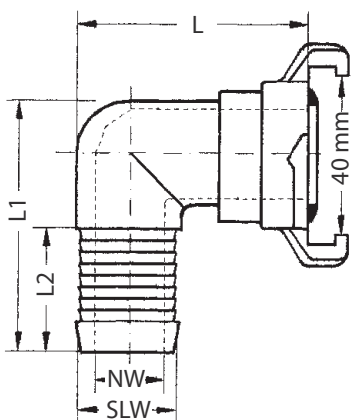

## 1. Inhalt

2. Artikelnummern und technische Daten .....	1
3. Abmessungen .....	1

### Winkel-Gartenschlauch-Schnellkupplungen 360° drehbar

Typ gekuppelt drehbar	Schlauch Ø innen	Dichtung NBR Standard	Dichtung NBR KTW-Zulassung
GSKDW 13 MS	13 (1/2")	GKORX	GKOR KTW
GSKDW 19 MS	19 (3/4")	GKORX	GKOR KTW
GSKDW 25 MS	25 (1")	GKORX	GKOR KTW
GSKDW 32 MS 	32 (1 1/4")	GKORX	GKOR KTW

## 3. Abmessungen

Typ	SLW	NW	L	L1	L2
Messing					
GSKDW 13 MS	13 (1/2")	11	48	51	32
GSKDW 19 MS	19 (3/4")	15	54	55	30
GSKDW 25 MS	25 (1")	21	59	64	31