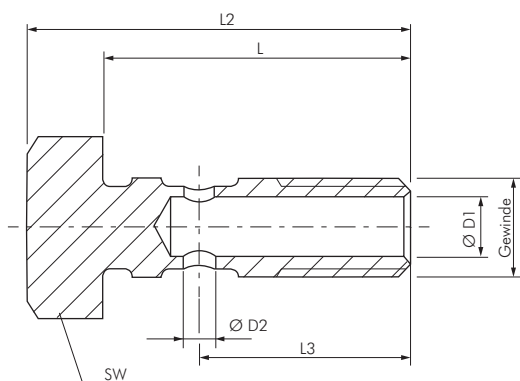

Dokumentation

Hohlschrauben 1-fach ***- Typ VT ... ES -***

1. Inhalt

1. Inhaltsverzeichnis	1
2. Artikelnummern und technische Daten	1
3. Abmessungen	2

2. Artikelnummern und technische Daten

Hohlschrauben 1-fach

Lieferumfang: Hohlschraube inklusive 2 Dichtringe aus PTFE

Typ	Gewinde	L	SW
1.4571			
VT 51/16 ES	M 5	16	8
VT 181/24 ES	G 1/8"	24	14
VT 141/25 ES	G 1/4"	25	17
VT 381/26 ES	G 3/8"	26	22

3. Abmessungen

Typ	Gewinde	L	L2	L3	Ø D1	Ø D2	SW
1.4571							
VT 51/16 ES	M 5	16	20	11,00	3	1,6	8
VT 181/24 ES	G 1/8"	24	28	17,00	5	4,0	14
VT 141/25 ES	G 1/4"	25	29	17,25	7	4,0	17
VT 381/26 ES	G 3/8"	26	31	17,80	10	5,0	22