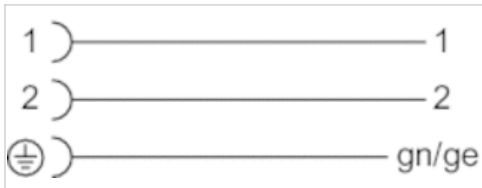

Leitungsdose mit Kabel, Serie CN1

- Buchse, Form B Industrie, 2+E, gewinkelt, 90°
- offene Kabelenden, 3-polig
- mit Kabel
- ungeschirmt

Umgebungstemperatur min./max.	-20 ... 80 °C
Schutzart	IP67
Leiterquerschnitt	0,75 mm ²
Anzugsmoment der Befestigungsschraube	0,4 Nm
Gewicht	0,02 kg

Technische Daten

Materialnummer	Strom, max.	Kontaktbelegung	Anzahl Leiter	Kabellänge
8946201912	4 A	2+E	3	3 m

Technische Informationen

Aus Sicherheitsgründen ist ein ordnungsgemäßes, zentrisches Aufstecken der Leitungsdose notwendig.
Die angegebene Schutzart gilt ausschließlich in montiertem und geprüftem Zustand.

Technische Informationen

Werkstoff	
Kabelummantelung	Polyvinylchlorid

Abmessungen

Abmessungen

1) 0° Buchseneinsatz