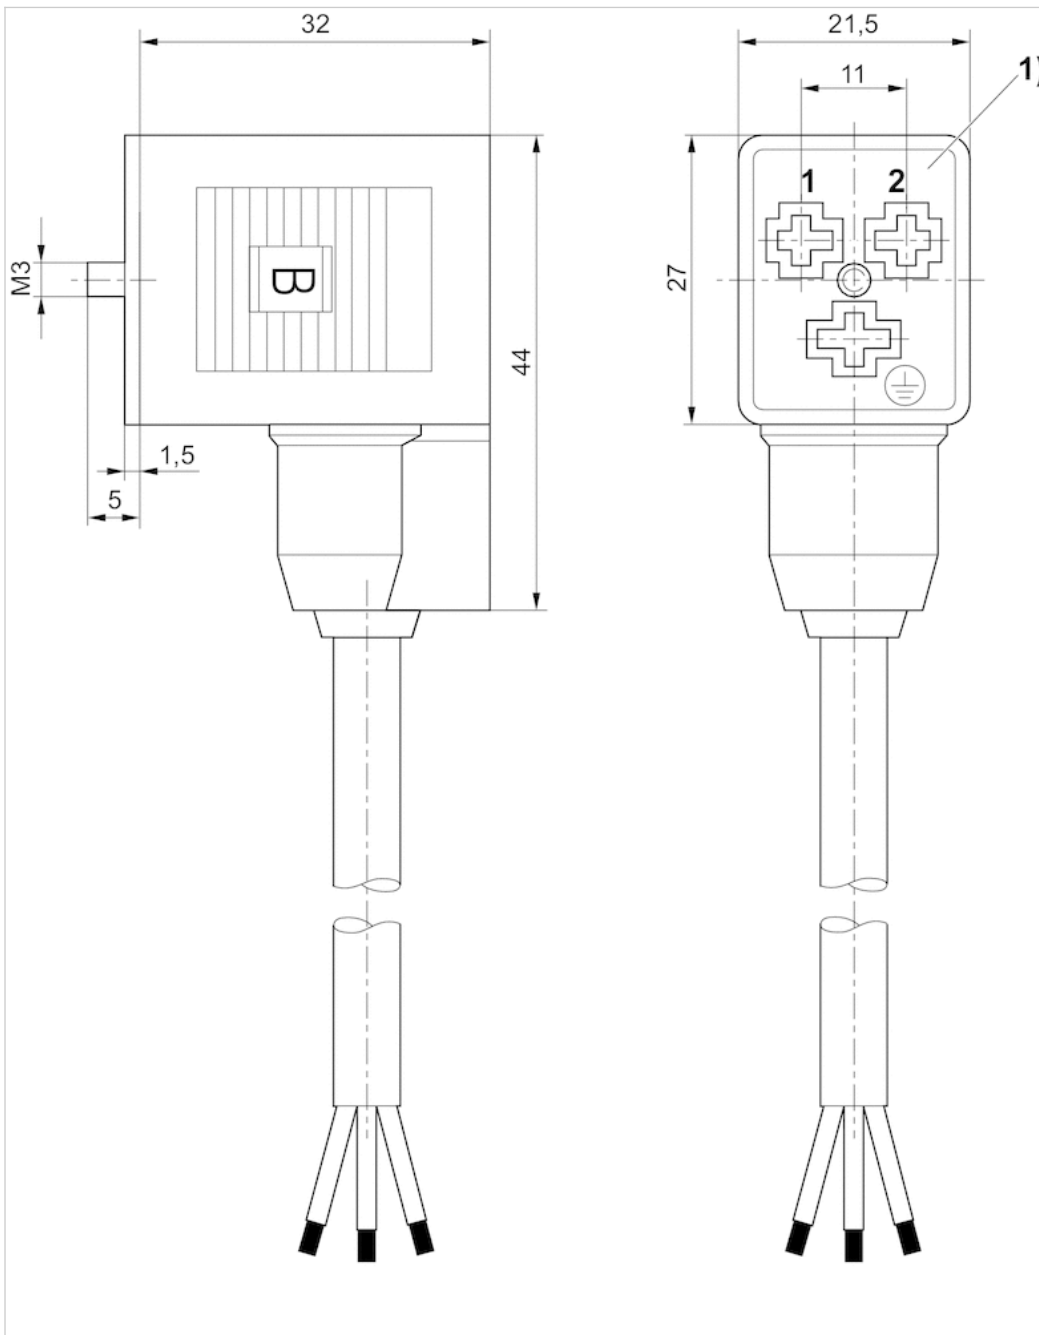

Leitungsdose mit Kabel, Serie CN1

- Buchse, Form B Industrie, 2+E, gewinkelt, 90°
- offene Kabelenden, 3-polig
- mit Kabel
- ungeschirmt

Umgebungstemperatur min./max.	-20 ... 80 °C
Schutzart	IP67
Leiterquerschnitt	0,75 mm ²
Anzugsmoment der Befestigungsschraube	0,4 Nm
Gewicht	0,02 kg

Technische Daten

Materialnummer	Strom, max.	Kontaktbelegung	Anzahl Leiter	Kabellänge
8946201912	4 A	2+E	3	3 m

Technische Informationen

Aus Sicherheitsgründen ist ein ordnungsgemäßes, zentrisches Aufstecken der Leitungsdose notwendig.
Die angegebene Schutzart gilt ausschließlich in montiertem und geprüftem Zustand.

Technische Informationen

Werkstoff	
Kabelummantelung	Polyvinylchlorid

Abmessungen

Abmessungen

1) 0° Buchseneinsatz