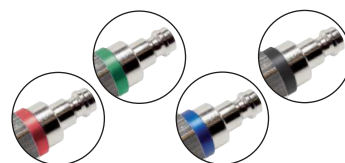

Kupplungsstecker mit Schlauchtülle & Schottgewinde

NW 5

Hinweis: Unverwechselbare Stecker passen auch in uncodierte Kupplungsdosen

Optional: mit Ventil für beidseitige Absperrung -BA, rote Farbmarkierung -RO, grüne Farbmarkierung -GR, blaue Farbmarkierung -BL, schwarze Farbmarkierung -SCH

Typ	Typ			Schlauch Ø
Messing	MS vernickelt	A	Emax	innen
KSSS 4 NW5	KSSS 4 NW5 MSV	M 10 x 1	10	4
KSSS 6 NW5	KSSS 6 NW5 MSV	M 12 x 1	10	6
KSSS 8 NW5	KSSS 8 NW5 MSV	M 12 x 1	10	8
KSSS 9 NW5	KSSS 9 NW5 MSV	M 12 x 1	10	9

Sonderausführung BA:
Dose und Stecker absperrend

Bestellbeispiel: KSG 18 NW5 ** **

Standardtyp

Kennzeichen der Optionen:
Körper aus Edelstahl 1.4404 -ES4A
mit Ventil für beidseitige Absperrung .. -BA
NPT-Gewinde -NPT

Kennzeichen der Optionen farbige Kupplungen

● rote Farbmarkierung -RO
● grüne Farbmarkierung -GR
● blaue Farbmarkierung -BL
● schwarze Farbmarkierung -SCH

Kupplungsstecker
mit Farbmarkierung

Steckanschlüsse
Ø 3 - 32 mm
ab Seite 46