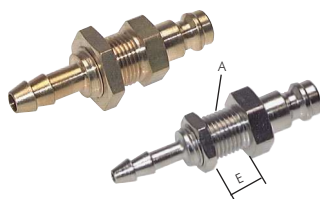

Typ	Typ	Typ	Typ	Gewinde
Messing	MS vernickelt	Edelstahl	Stahl verzinkt	innen
KSGi M6 NW5	---	---	---	M 6
KSGi M8 NW5	---	---	---	M 8
KSGi 18 NW5	KSGi 18 NW5 MSV	KSGi 18 NW5 ES	KSGi 18 NW5 ST	G 1/8"
KSGi 14 NW5	KSGi 14 NW5 MSV	KSGi 14 NW5 ES	KSGi 14 NW5 ST	G 1/4"
KSGi 38 NW5	KSGi 38 NW5 MSV	KSGi 38 NW5 ES	KSGi 38 NW5 ST	G 3/8"

Kupplungsstecker mit Schlauchtülle

NW 5

Hinweis: Unverwechselbare Stecker passen auch in uncodierte Kupplungsdosen

Optional: Körper aus 1.4404 -ES4A, mit Ventil für beidseitige Absperrung -BA, rote Farbmarkierung -RO, grüne Farbmarkierung -GR, blaue Farbmarkierung -BL, schwarze Farbmarkierung -SCH

Typ	Typ	Typ	Typ	Schlauch Ø
Messing	MS vernickelt	Edelstahl	Stahl verzinkt	innen
KSS 4 NW5	KSS 4 NW5 MSV	KSS 4 NW5 ES	KSS 4 NW5 ST	4
KSS 6 NW5	KSS 6 NW5 MSV	KSS 6 NW5 ES	KSS 6 NW5 ST	6
KSS 8 NW5	KSS 8 NW5 MSV	KSS 8 NW5 ES	KSS 8 NW5 ST	8
KSS 9 NW5	KSS 9 NW5 MSV	KSS 9 NW5 ES	KSS 9 NW5 ST	9

Kupplungsstecker mit Schlauchtülle & Schottgewinde

NW 5

Hinweis: Unverwechselbare Stecker passen auch in uncodierte Kupplungsdosen

Optional: mit Ventil für beidseitige Absperrung -BA, rote Farbmarkierung -RO, grüne Farbmarkierung -GR, blaue Farbmarkierung -BL, schwarze Farbmarkierung -SCH