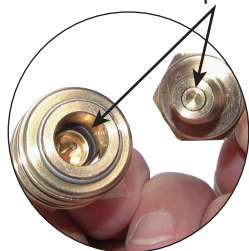

Typ	Typ	Typ	Typ	Schlauch Ø
Messing	MS vernickelt	Edelstahl	Stahl verzinkt	innen
KSS 4 NW5	KSS 4 NW5 MSV	KSS 4 NW5 ES	KSS 4 NW5 ST	4
KSS 6 NW5	KSS 6 NW5 MSV	KSS 6 NW5 ES	KSS 6 NW5 ST	6
KSS 8 NW5	KSS 8 NW5 MSV	KSS 8 NW5 ES	KSS 8 NW5 ST	8
KSS 9 NW5	KSS 9 NW5 MSV	KSS 9 NW5 ES	KSS 9 NW5 ST	9

Kupplungsstecker mit Schlauchtülle & Schottgewinde

NW 5

Hinweis: Unverwechselbare Stecker passen auch in uncodierte Kupplungsdosen

Optional: mit Ventil für beidseitige Absperrung -BA, rote Farbmarkierung -RO, grüne Farbmarkierung -GR, blaue Farbmarkierung -BL, schwarze Farbmarkierung -SCH

Typ	Typ			Schlauch Ø
Messing	MS vernickelt	A	Emax	innen
KSSS 4 NW5	KSSS 4 NW5 MSV	M 10 x 1	10	4
KSSS 6 NW5	KSSS 6 NW5 MSV	M 12 x 1	10	6
KSSS 8 NW5	KSSS 8 NW5 MSV	M 12 x 1	10	8
KSSS 9 NW5	KSSS 9 NW5 MSV	M 12 x 1	10	9

Sonderausführung BA:
Dose und Stecker absperrend

Bestellbeispiel: KSG 18 NW5 ** **

Standardtyp

Kennzeichen der Optionen:
Körper aus Edelstahl 1.4404 -ES4A
mit Ventil für beidseitige Absperrung .. -BA
NPT-Gewinde -NPT