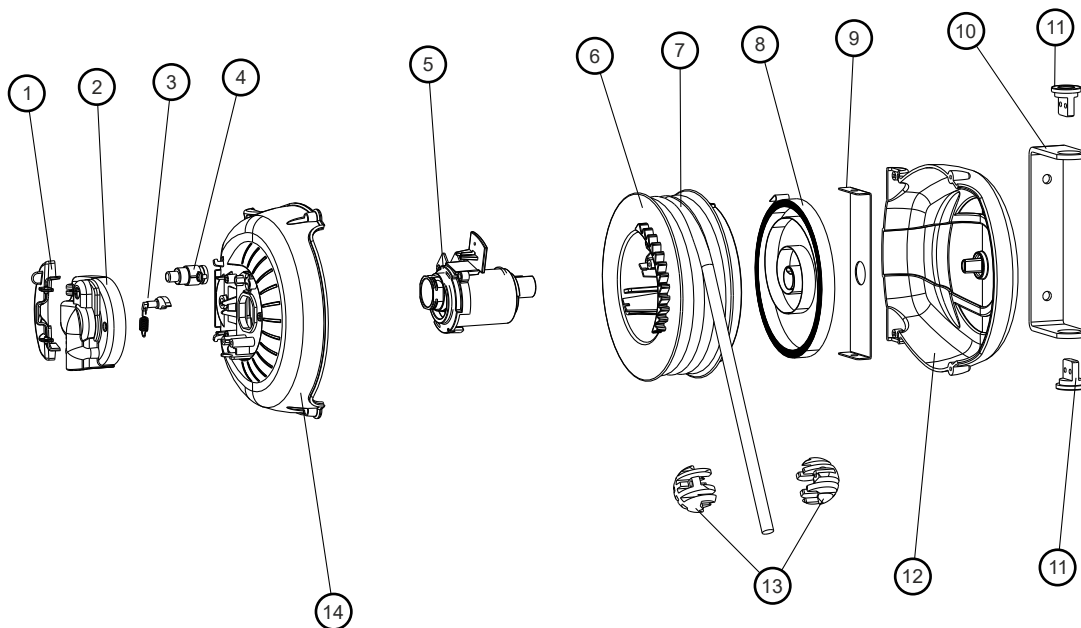

Roll Minor ENERGY

| POS | 8m 2x1mm ² | 6m 3G1,5mm ² |
|-----|---------------------------|---------------------------|
| 1 | 325350 | 325350 |
| 2 | 325310 | 325310 |
| 3 | 704902 | 704902 |
| 4 | 122456 | 122456 |
| 5 | 704153 | 704154 |
| 6 | 325300 | 325300 |
| 7 | 162221 | 162231 |
| 8 | 262828 | 262828 |
| 9 | 462120 | 462120 |
| 10 | 620130 | 620130 |
| 11 | 323345 | 323345 |
| 12 | 325200 (Grigio / Grey) | 325200 (Grigio / Grey) |
| 13 | 322245 | 322245 |
| 14 | 325100 (Grigio / Grey) | 325100 (Grigio / Grey) |