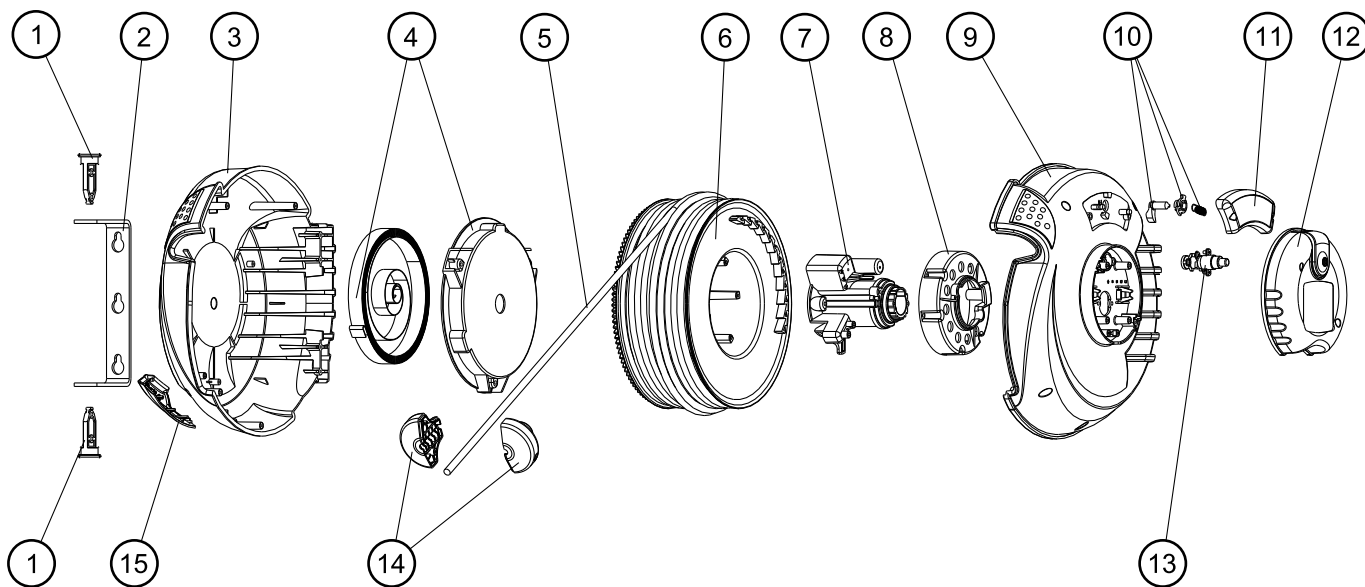

# Roll COMPACT ENERGY

POS	20m 2x1mm <sup>2</sup>	18m 3G1,5mm <sup>2</sup>	15m 3G2,5mm <sup>2</sup>	10m 5G1,5mm <sup>2</sup>
1	324230	324230	324230	324230
2	620125	620125	620125	620125
3	324174 (Grigio / Grey)	324174 (Grigio / Grey)	324174 (Grigio / Grey)	324174 (Grigio / Grey)
4	705030	705030	705031	705041
5	162223	162235	162239	162422 (H07RN-F) 162412 (H05VV-F)
6	324199	324199	324199	324199
7	704106	704108	704102	704112
8	323440	323440	323440	323440
9	324124 (Grigio / Grey)	324124 (Grigio / Grey)	324124 (Grigio / Grey)	324124 (Grigio / Grey)
10	704904	704904	704904	704904
11	324206	324206	324206	324206
12	324260	324260	324260	324260
13	122456	122456	122456	122450
14	323536	323536	323334	323334 (H07RN-F) 323332 (H05VV-F)
15	324183 (Grigio / Grey)	324183 (Grigio / Grey)	324183 (Grigio / Grey)	324183 (Grigio / Grey)