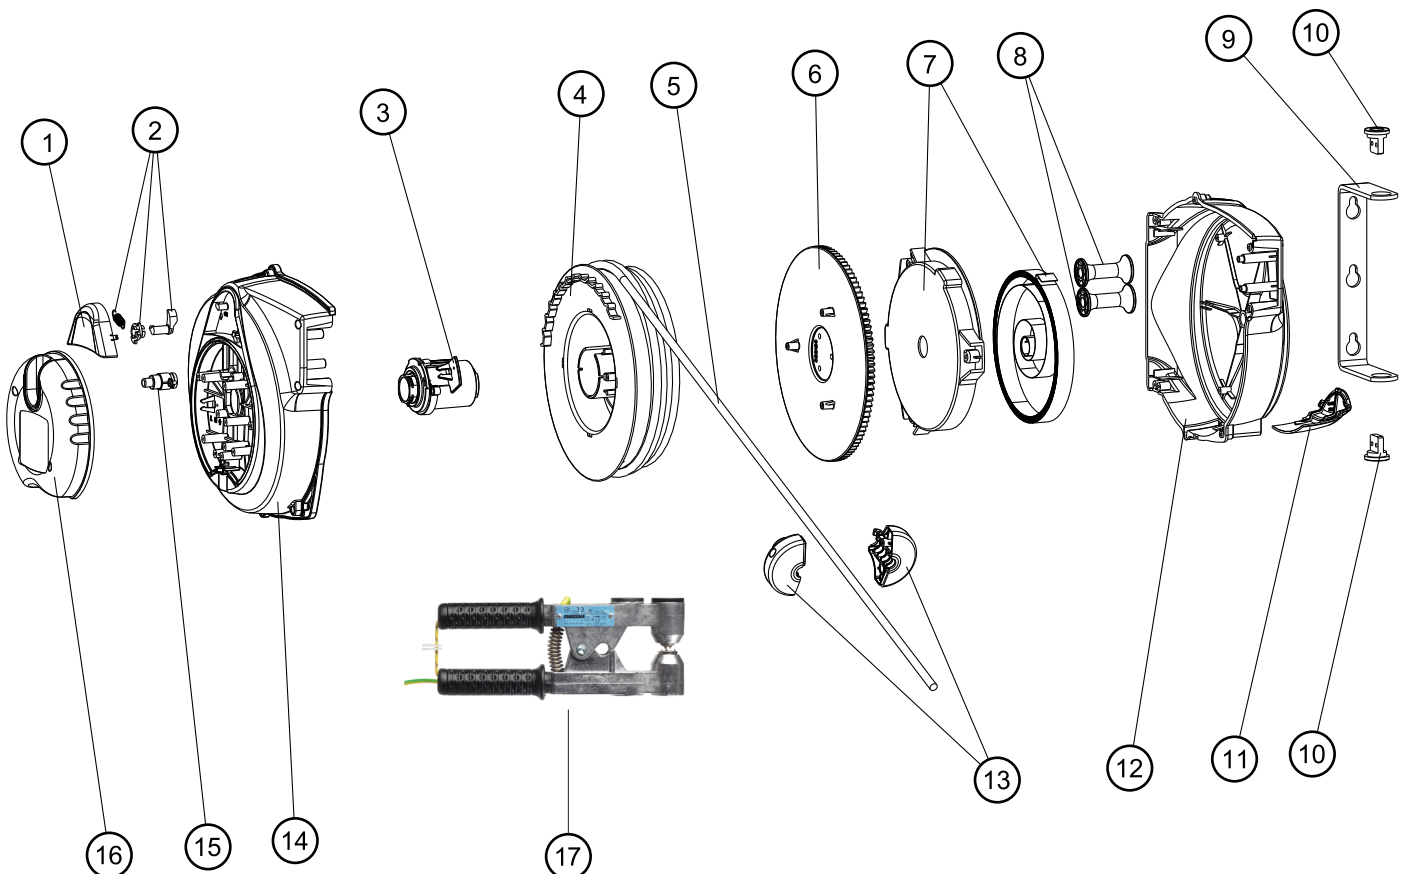

Roll Classic PLUS GROUND

POS	REF.
1	322226
2	704904
3	704150
4	322124
5	162540
6	322126
7	705035
8	322165
9	620125
10	323345
11	329213 (Grigio / Grey)
12	329101 (Grigio / Grey)
13	322245
14	329011 (Grigio / Grey)
15	/
16	324286
17	132500