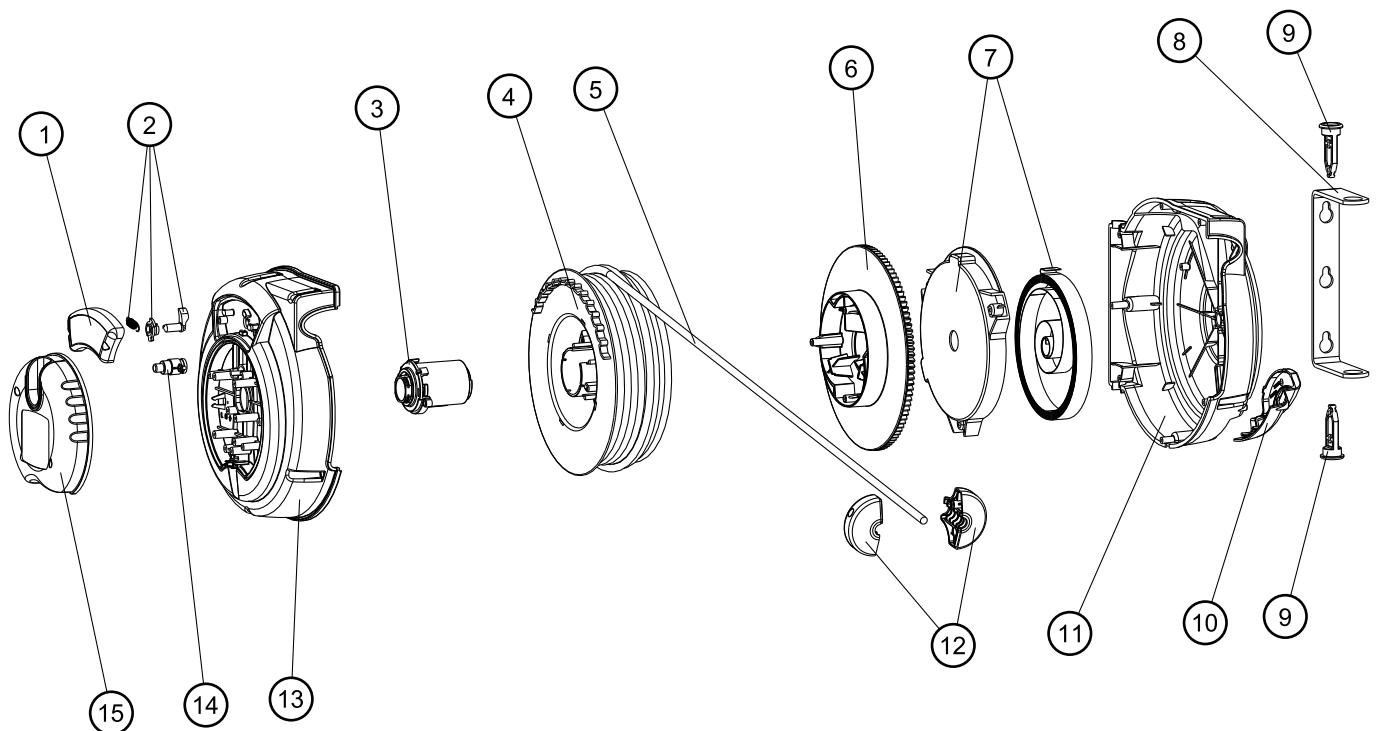

# Roll Master PLUS WARNING TAPE

POS	REF.
1	324206
2	704904
3	704151
4	322124
5	711010
6	322127
7	705035
8	620125
9	324230
10	328213
11	328102 (Grigio / Grey)
12	323536
13	328010 (Grigio / Grey)
14	/
15	324286