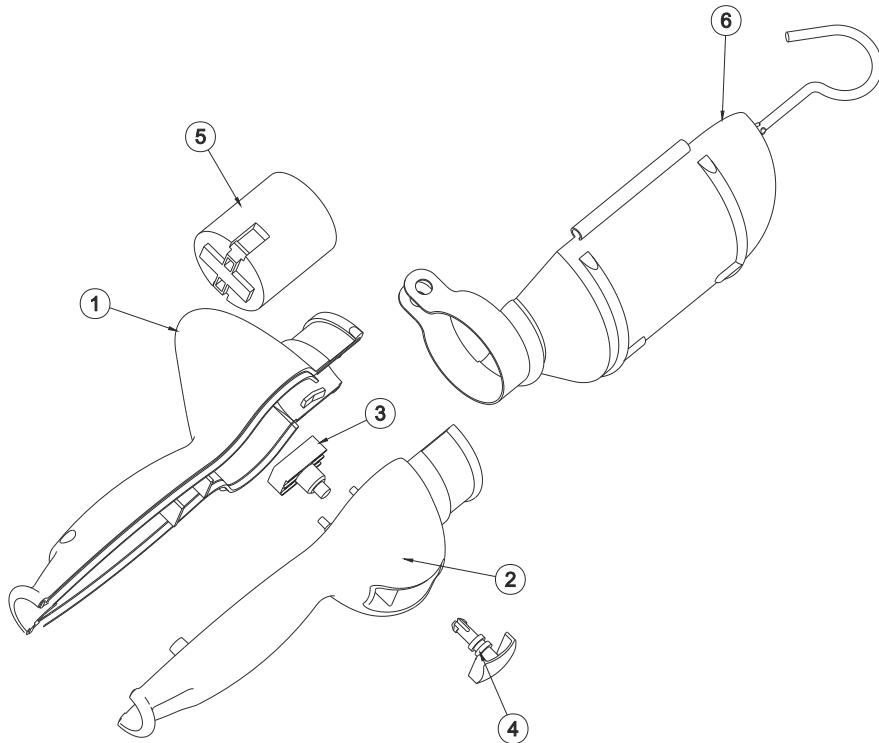

Rollamp Minor + Girolight

POS	REF.
1	322460
2	322470
3	122616
4	322732
5	193100
6	462105

POS	REF
1	325350
2	325310
3	704902
4	122456
5	704153 (8m 2x1) 704154 (6m 3G1,5)
6	325300
7	162221 (8m 2x1) 162231 (6m 3G1,5)
8	262828
9	462120
10	620130
11	323345
12	325200 (Grigio / Grey)
13	322245
14	325100 (Grigio / Grey)