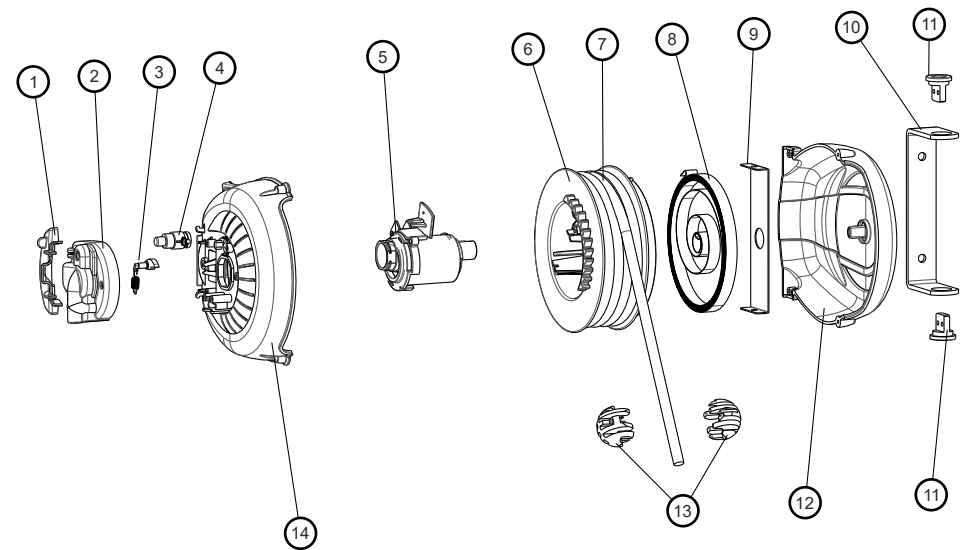

Rollamp Minor + Girolight

POS	REF.
1	322460
2	322470
3	122616
4	322732
5	193100
6	462105

POS	REF
1	325350
2	325310
3	704902
4	122456
5	704153 (8m 2x1) 704154 (6m 3G1,5)
6	325300
7	162221 (8m 2x1) 162231 (6m 3G1,5)
8	262828
9	462120
10	620130
11	323345
12	325200 (Grigio / Grey)
13	322245
14	325100 (Grigio / Grey)