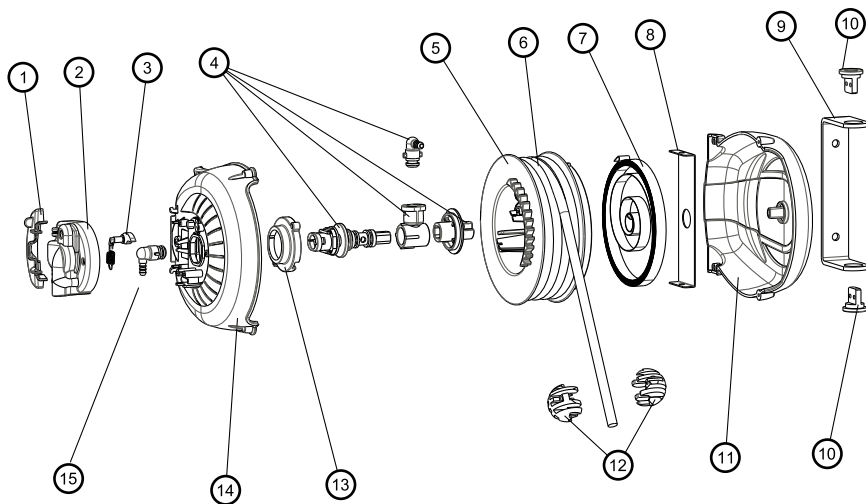

Roll Minor AIR

POS	
1	325350
2	325330
3	704902
4	704021
5	325300
6	312067
7	262828
8	462120
9	620130
10	323345
11	325200 (Grigio / Grey)
12	322245
13	322115
14	325100 (Grigio / Grey)
15	332190

MADE IN ITALY
Progettato e Prodotto