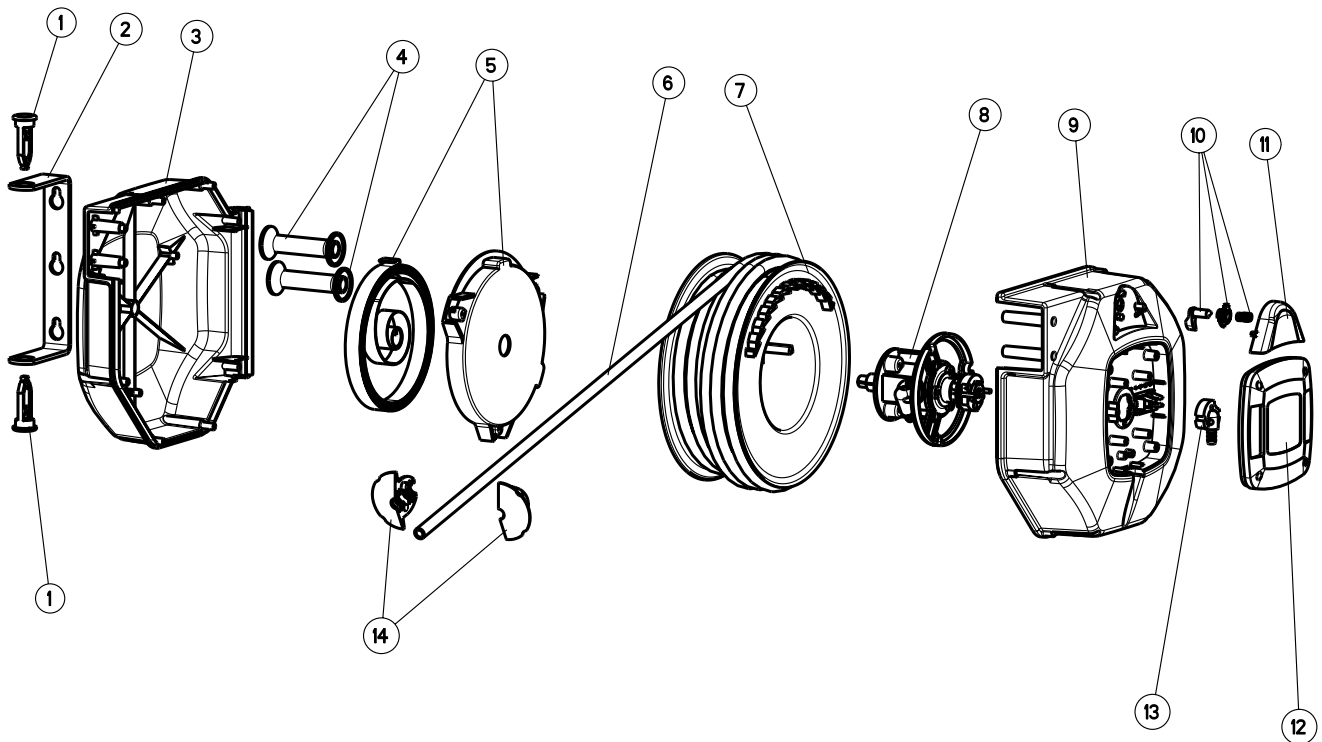

# Roll Special AIR

POS	REF.
1	324230
2	620125
3	324600 (Grigio / Grey)
4	331220
5	705031
6	703032
7	324197
8	704029
9	324500 (Grigio / Grey)
10	704904
11	322226
12	332130
13	332195
14	323334

MADE IN ITALY   
Progettato e Prodotto