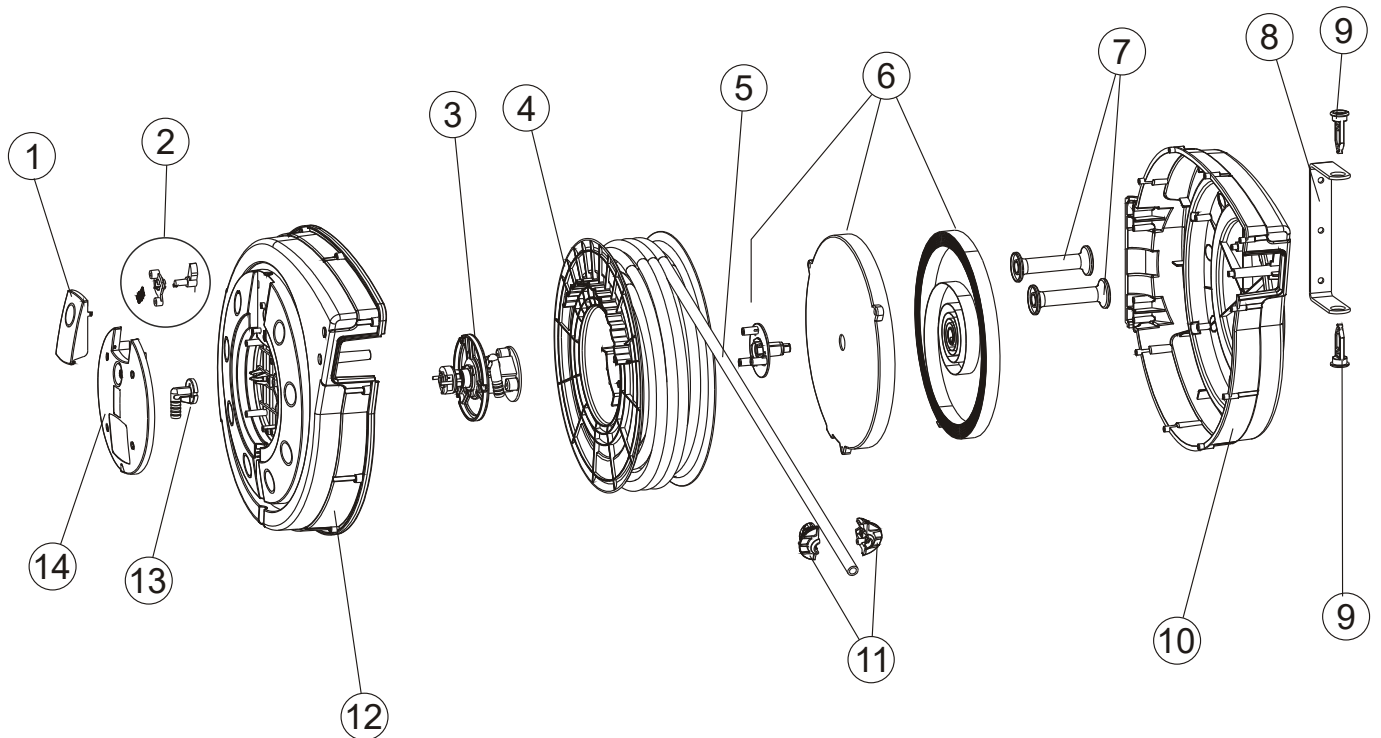

# Roll Mega AIR

POS	REF.	POS	REF.
1	330114	8	620125
2	704903	9	324230
3	704024 (20m 10x15) 704027 (16m 12x18)	10	330100 (Grigio / Grey)
4	330005	11	322246 (20m 10x15) 322247 (16m 12x18)
5	703027 (20m 10x15) 703055 (16m 12x18)	12	330010 (Grigio / Grey)
6	705029	13	323376(20m 10x15) 323377 (16m 12x18)
7	330120	14	330112