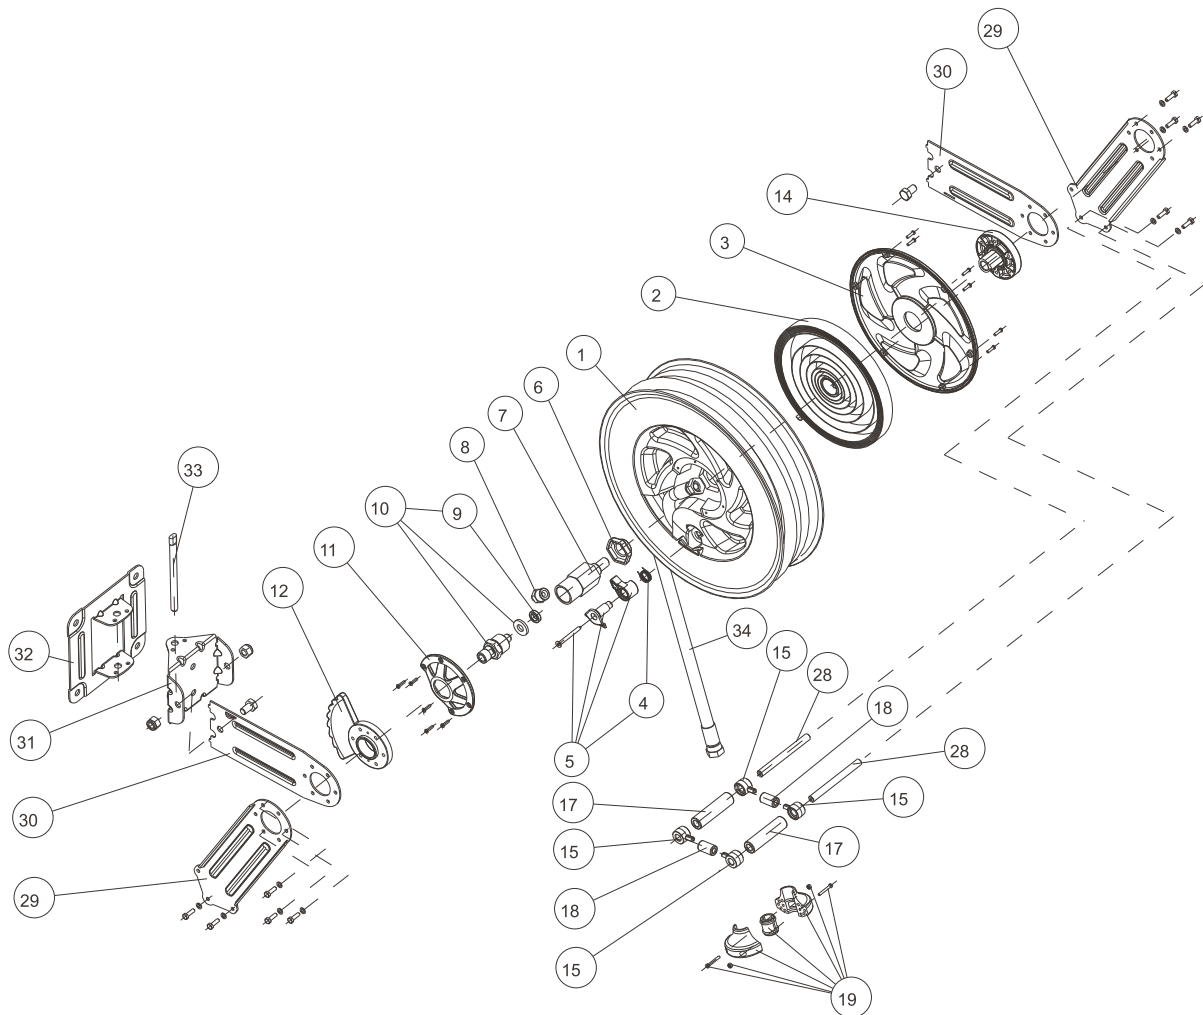

Roll Profi OPEN AIR

POS	REF.	POS	REF.	POS	REF.
1	327116	10	704803	29	454110
2	262894 (3/8") 262896 (1/2")	11	542120	30	454120
3	327112	12	542100	31	454130
4	262862	14	542110	32	454100
5	704801	15	542125	33	462140
6	327125	17	327120		
7	422100	18	327121		
8	230141 (3/8") 230144 (1/2")	19	704805		
9	340105	28	422160		