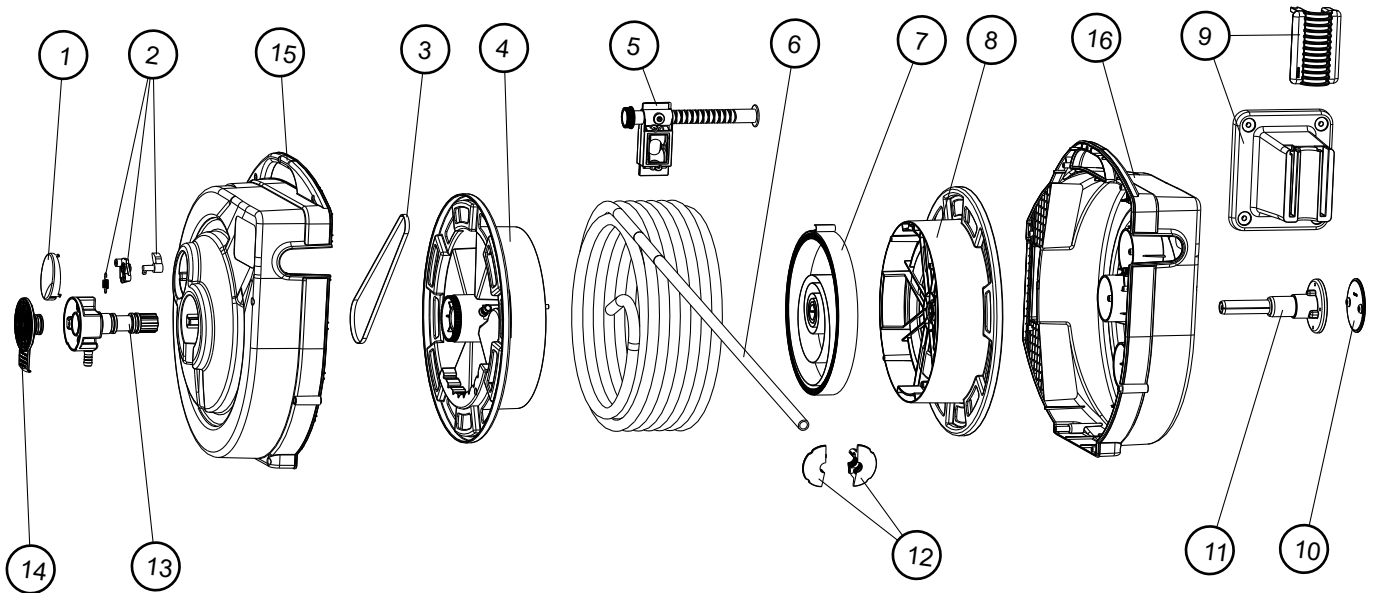

Roll MAXI EVO

POS	REF.
1	333295
2	704903
3	342400
4	333200
5	704014
6	310218
7	262891
8	333220
9	704013
10	333275
11	333260
12	322246
13	333250
14	333270
15	333010 Grey / Grigio
16	333110 Grey / Grigio