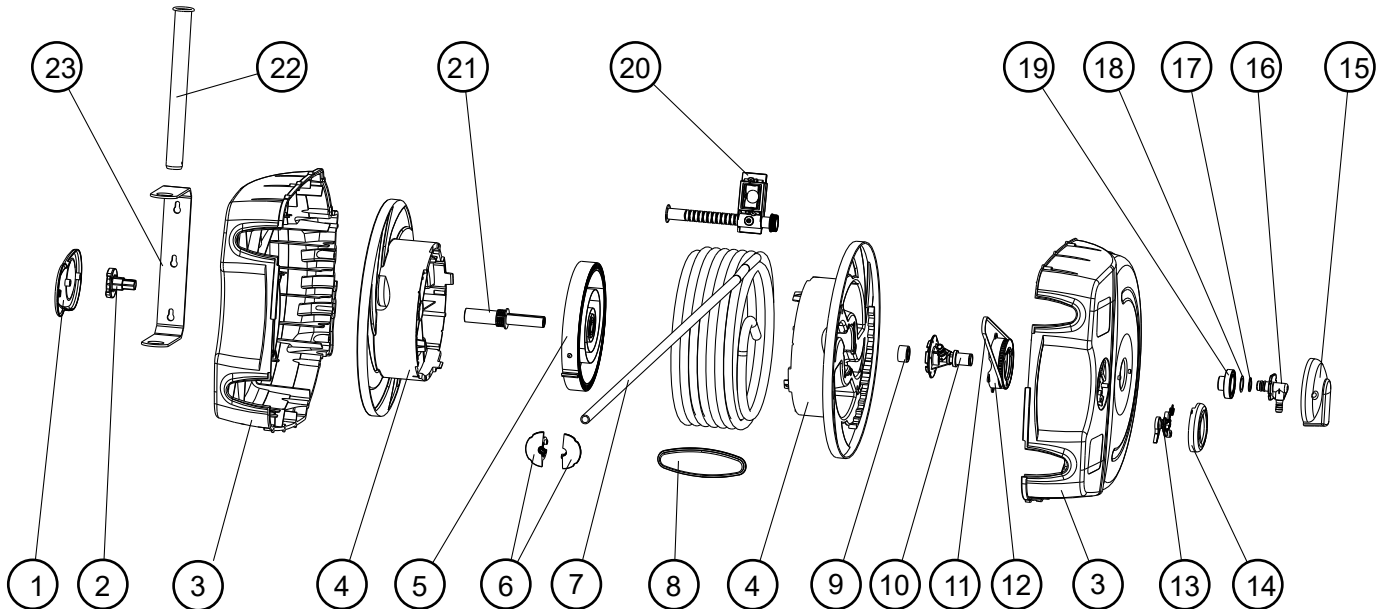

Roll MAXI WATER

POS	REF.	POS	REF.
1	326260	13	704909
2	326200	14	326030
3	326065 Grey / Grigio	15	326250
4	326100	16	326128 (1/2") 326138 (5/8")
5	262889 (1/2") 262893 (5/8")	17	252235
6	322246 (1/2") 323538 (5/8")	18	232722
7	310218 (1/2") 310232 (5/8")	19	326124
8	326010	20	704014
9	326119	21	326110
10	326118 (1/2") 326114 (5/8")	22	462130
11	342400	23	620135
12	704016		