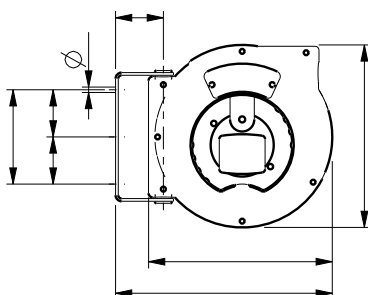

Gli avvolgitori per delimitazione sono ideali per le situazioni industriali e commerciali dove è richiesta una barriera di sicurezza per impedire alle persone di entrare in una zona pericolosa o vietata. Gli avvolgitori possono essere installati semplicemente a parete e tirando il nastro barriera attorno alla zona di pericolo lo si può agganciare alla parete opposta. Quando è richiesto l'accesso, il nastro delimitatore può essere facilmente e rapidamente riavvolto automaticamente, anche in completa sicurezza con il sistema brevettato SLOWMOTION (opzionale). Svariati gli utilizzi di questi avvolgitori, dalle zone che hanno bisogno di sbarramento per la manutenzione a qualsiasi luogo ove sia necessario delimitare un "accesso vietato". Tali avvolgitori vengono forniti completi di anello metallico per il fissaggio e possono essere equipaggiati con il sistema brevettato SLOWMOTION, grazie al quale il riavvolgimento del nastro sarà più controllato e sicuro.

Warning tape reels are ideally suited to industrial and commercial situations where a safety barrier is required to prevent people from entering an unsafe or restricted area. The reels can be simply mounted on a wall, the barrier tape then can be pulled across the danger zone and finally hooked on the opposite wall. The tape can then be easily and quickly retracted when access is required. It can also be installed in areas that need cordoning off for maintenance or wherever access must be denied. These reels come complete with a metal ring for hooking and they can also be equipped with the new patented SLOWMOTION system, which allows a safe and controlled rewinding of the tape.

	Codice		Peso	Dimensioni (cm)	Pallet
			 Kg	 cm	
	811700	16 m	2,7 Kg	29 x 29 x 20,5	88 pz
	811720	16 m	2,7 Kg	29 x 29 x 20,5	88 pz

Roll Master Plus

Warning Tape Reel

Predisposto per Slow Motion
Slow Motion available