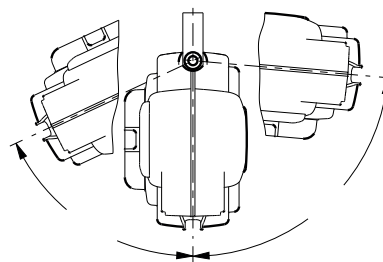

Les enrouleurs pour la délimitation sont idéals pour des situations industrielles et commerciales où une barrière de sécurité est nécessaire pour empêcher les gens d'entrer dans une zone dangereuse ou interdite. Ces enrouleurs peuvent être montés simplement sur le mur et en tirant la barrière de ruban autour de la zone de danger, vous pouvez joindre le côté opposé. Lorsque l'accès est nécessaire, il peut être facilement et rapidement rembobiné automatiquement, même en toute sécurité avec le slowmotion breveté (en option). Diverses utilisations de ces enrouleurs, des zones qui ont besoin d'un barrage ou d'entretien où vous avez besoin de définir un "Accès refusé" Sont livrés complets de support et crochet métallique pour la fixation et ils peuvent être équipés du nouveau système breveté SLOWMOTION, avec lequel l'enroulement de la bande sera plus contrôlé et sécurisé.

	Codice		Peso	Dimensioni (cm)	Pallet
			 Kg	 cm	
	811700	16 m	2,7 Kg	29 x 29 x 20,5	88 pz
	811720	16 m	2,7 Kg	29 x 29 x 20,5	88 pz