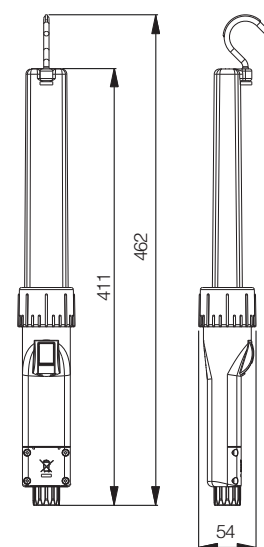

| Codice          | Lunghezza | INPUT Volt            | Tipo Cavo | Sezione Nxmm <sup>2</sup> | Luce LED            |
|-----------------|-----------|-----------------------|-----------|---------------------------|---------------------|
| <b>830118</b>   | 10 m      | 12 V / 24 V<br>~ (AC) | H05VV-F   | 2x1 mm <sup>2</sup>       | 18 LED<br>900 LUMEN |
| <b>830122</b>   | /         | 12 V / 24 V<br>~ (AC) | /         | /                         | 18 LED<br>900 LUMEN |
| <b>830118dc</b> | 10 m      | 12 V / 24 V<br>≡ (DC) | H05VV-F   | 2x1 mm <sup>2</sup>       | 18 LED<br>900 LUMEN |
| <b>830122dc</b> | /         | 12 V / 24 V<br>≡ (DC) | /         | /                         | 18 LED<br>900 LUMEN |