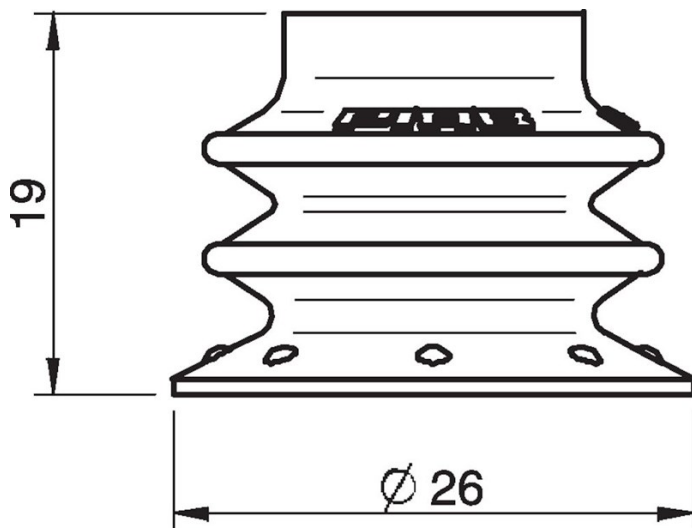

Wydajność - siła podnoszenia

	BX25P PU60	↑	↗
20 -kPa		9 N	7 N
60 -kPa		14 N	11 N
90 -kPa		18 N	14 N

Materiał

Nazwa	PU60
Kolor	GreenTransparent
Minimalna temperatura	10 - 50 °C
Twardość	60 °Shore A

	PU60
Alkohol	n/a
Stężone kwasy	+
Etanol	+
Hydroliza	+
Metanol	-
Olej	+++
Utlenianie	-
Benzyna	+
Odporność na zużycie	+++
Warunki atmosferyczne i ozon	+++

Rysunki wymiarowe

Wartości podane w arkuszu danych są testowane na:

- Temperatura pokojowa: (20°C [68°F] ± 3°C [5.5°F])
- Standardowa atmosfera: (101.3 [29.9 inHg] ± 1.0 kPa [0.3 inHg])
- Wilgotność względna: 0-100%
- Jakość skompresowanego powietrza: DIN ISO 8573-1 class 4